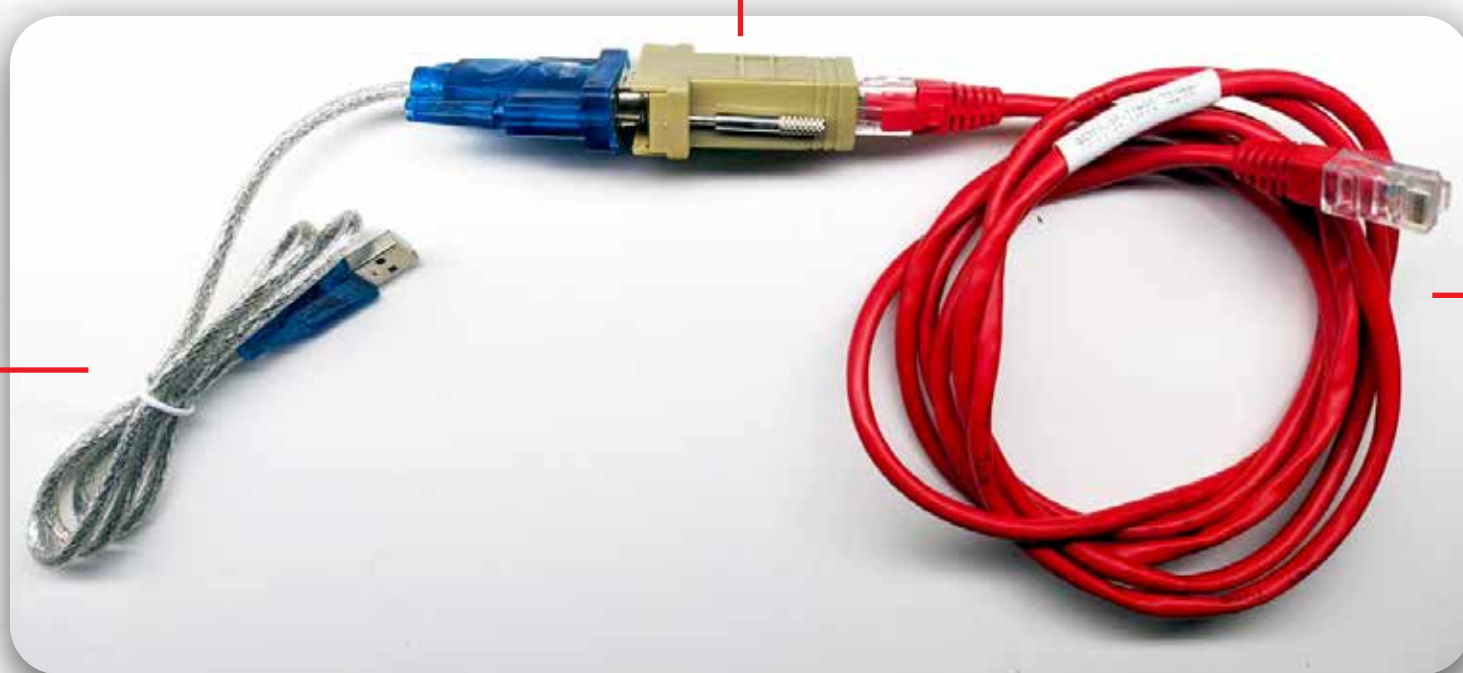

KIT DE RECUPERAÇÃO DOS CONCENTRADORES

EZFORECOURT PLUS &
EZFORECOURT PLUS 2GS

1 ADAPTADOR DB9/RJ45

1 CONVERSOR
USB/RS232

CABO DE
REDE RJ45

ESSE KIT SERÁ UTILIZADO NA RECUPERAÇÃO DO SEU CONCENTRADOR CASO SEU SISTEMA OPERACIONAL INTERNO(WinCE) APRESENTE FALHAS.

PRINCIPAL CAUSA:

DESLIGAMENTO INVOLUNTÁRIO DO EQUIPAMENTO

PARA RECUPERAÇÃO DO CONCENTRADOR DEVERÁ UTILIZAR O KIT DE RECUPERAÇÃO PARA REALIZAÇÃO DO PROCEDIMENTO DE BATCH.

DISPONÍVEL EM NOSSO SITE NA ÁREA DO PARCEIRO: